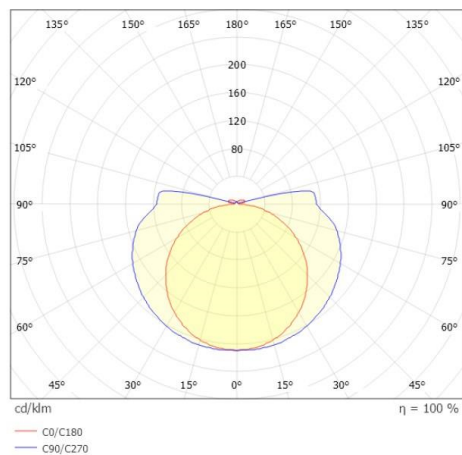

VINA

222-00223

VINA UP M W WANDAUFBAULEUCHTE aus Aluminium, chrom, Ausstrahlwinkel 360°, Lichtaustritt direkt, mit Betriebsgerät, max. 350mA, Dimmbarkeit: on/off, Adapter/Baldachin chrom, IP44,

SKIZZE

TECHNISCHE DETAILS

Systemleistung [W]	13,5
Leuchtmittel	LED
Lichtstrom [lm]	845/905
Strom Sek. [mA]	350
Lichtfarbe [K]	2700/3000K
CRI	90
Betriebsgerät	mit Betriebsgerät
Dimmbarkeit	on/off
Lichtaustritt	direkt
Ausstrahlwinkel [°]	360°
Spannung [V]	220-240V 50/60Hz
Material	Aluminium
Länge [mm]	600
Breite [mm]	45
Höhe [mm]	86
Durchmesser [mm]	30
Schutzart [IP]	IP44
Schutzklasse	Schutzklasse I
Stoßfestigkeit	IK02
Nettogewicht [kg]	0,80
Farbe Leuchte	chrom
Farbe Adapter/Baldachin	chrom
EAN-Nummer	9010870965942
Lebensdauer [h]	L80 B10 50 000
Energieeffizienzkl.	D
Anz Leuchten B16A	88

LICHTVERTEILUNGSKURVE

Die Werte sind Bemessungswerte. Leistung und Lichtstrom unterliegen initial einer Toleranz von +/- 10%. Toleranz der Farbtemperatur: +/- 150 K. Die Werte gelten wenn nicht anders angegeben für eine Umgebungstemperatur von 25°C.