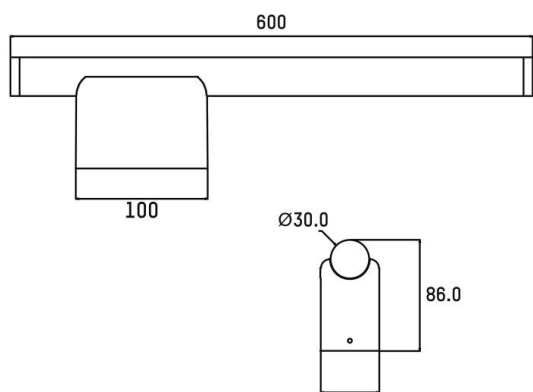

VINA

222-00223

VINA UP M W WANDAUFBAULEUCHTE aus Aluminium, chrom, Ausstrahlwinkel 360°, Lichtaustritt direkt, mit Betriebsgerät, max. 350mA, Dimmbarkeit: on/off, Adapter/Baldachin chrom, IP44,

SKIZZE

TECHNISCHE DETAILS

Systemleistung [W]	13,5
Leuchtmittel	LED
Lichtstrom [lm]	845/905
Strom Sek. [mA]	350
Lichtfarbe [K]	2700/3000K
CRI	90
Betriebsgerät	mit Betriebsgerät
Dimmbarkeit	on/off
Lichtaustritt	direkt
Ausstrahlwinkel [°]	360°
Spannung [V]	220-240V 50/60Hz
Material	Aluminium
Länge [mm]	600
Breite [mm]	45
Höhe [mm]	86
Durchmesser [mm]	30
Schutzart [IP]	IP44
Schutzklasse	Schutzklasse I
Stoßfestigkeit	IK02
Nettogewicht [kg]	0,80
Farbe Leuchte	chrom
Farbe Adapter/Baldachin	chrom
EAN-Nummer	9010870965942
Lebensdauer [h]	L80 B10 50 000
Energieeffizienzkl.	D
Anz Leuchten B16A	88

LICHTVERTEILUNGSKURVE

Die Werte sind Bemessungswerte. Leistung und Lichtstrom unterliegen initial einer Toleranz von +/- 10%. Toleranz der Farbtemperatur: +/- 150 K. Die Werte gelten wenn nicht anders angegeben für eine Umgebungstemperatur von 25°C.